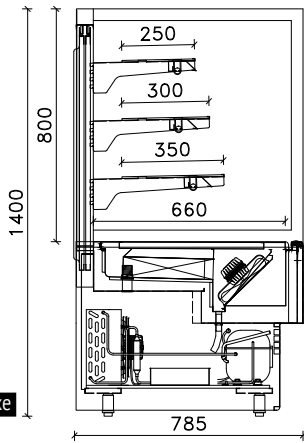

GROUPE LOGE SANS GROUPE

GROUPE LOGE SANS GROUPE

(Evo K)

Evo K - glace fixe