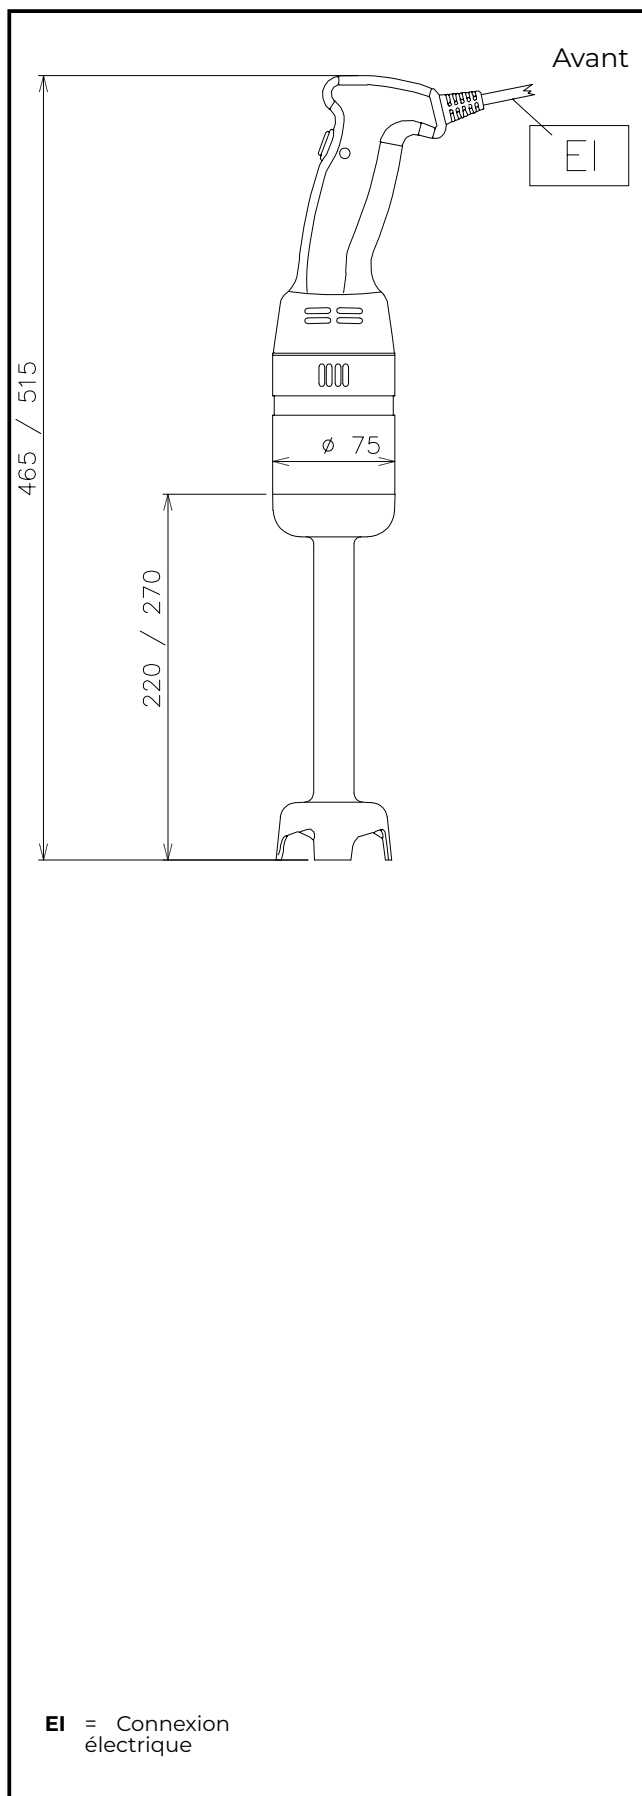

Mixers portables

Mixer portable Speedy - 250 W Vitesse Variable - tube inox 20 cm et 25 cm

Électrique

Voltage :

603676 (DSMVT20W25) 230 V/1N ph/50 Hz

603677 (DSMVT25W25) 230 V/1N ph/50 Hz

Total Watts :

0.25 kW

Capacité

Capacité (jusqu'à) :

603676 (DSMVT20W25) 5 Litre

603677 (DSMVT25W25) 8 Litre

Informations générales

Largeur extérieure 110 mm

Profondeur extérieure 75 mm

Hauteur extérieure

603676 (DSMVT20W25) 470 mm

603677 (DSMVT25W25) 520 mm

Poids net (kg) :

603676 (DSMVT20W25) 1.4

603677 (DSMVT25W25) 1.45

Mixers portables
Mixer portable Speedy - 250 W Vitesse Variable - tube inox 20 cm et 25 cm

La société se réserve le droit de modifier les spécifications techniques sans préavis.